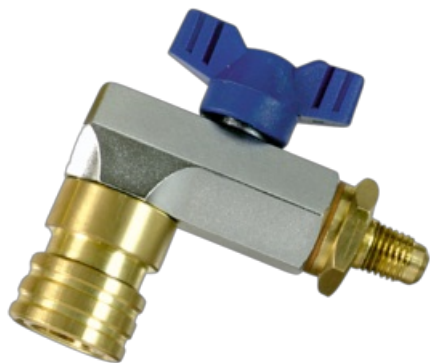

Acknowledged globally

CX-AUTO-B-M14x1,5mm

Numero articolo 9881188

Valvola di servizio M14x1.5mm connessione, blu

- Con chiusura rapida
- Braccio super grande per maneggiarla facilmente

Dati Tecnici

Colore	blu
Guarnizione	Neoprene (CR)
Raccordo per il dispositivo	M14x1.5mm
Valvole a sfera	Si
Confezione	Blister
Tipo di raccordo	Riduzione

Pezzi di ricambio

9884847 V-R-B-001/10 O-ring neoprene, 10 pezzi per CX valvole e RC01-B