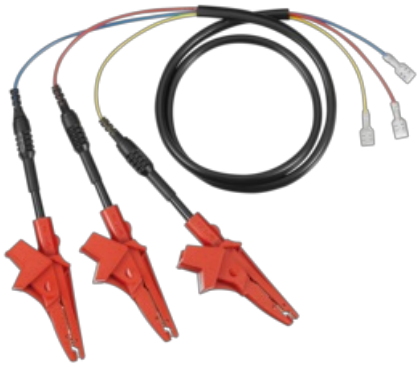

Acknowledged globally

IC-CROC-CABLE

Numero articolo 4688093

Set di cavi con clip di alta tensione per INVERTER-CHECK

Accessori

- 4688092 INVERTER-CHECK-BOX Strumento diagnostico per la climatizzazione, senza accessori
- 4688094 INVERTER-CHECK-CABLE Set di cavi per INVERTER-CHECK-KIT