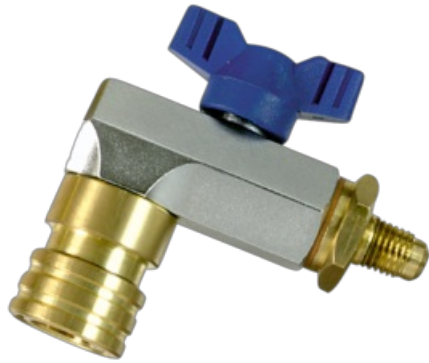

Acknowledged globally

CX-AUTO-B-1/4\"

Número de artículo 9881193

Válvula de servicio 1/4\"

- Con cierre rápido
- Palanca extra grande para un fácil manejo

Especificaciones técnicas

Color	azul
Junta de sellado (empacadura)	Neopreno (CR)
Conexión del dispositivo	1/4\"
Válvulas de bola	Sí
Embalaje	Blíster
Tipo de ajuste	Adaptador

piezas de repuesto

9884847 V-R-B-001/10 B Anillo tórico neopreno, 10 piezas para válvulas CX y RC01-